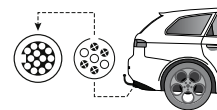

Thule Adattatore 9906

Permette di collegare i prodotti Thule a 13 pin alle auto con presa elettrica a 7 pin.

Cod. Cora	Prezzo €
600009906 da 7 a 13 poli	22,00 ○