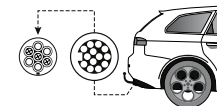

Thule Adattatore 9907

Permette di collegare i prodotti Thule a 7 pin alle auto con presa elettrica a 13 pin.

Cod. Cora	Prezzo €
600009907 da 13 a 7 poli	22,00 ○